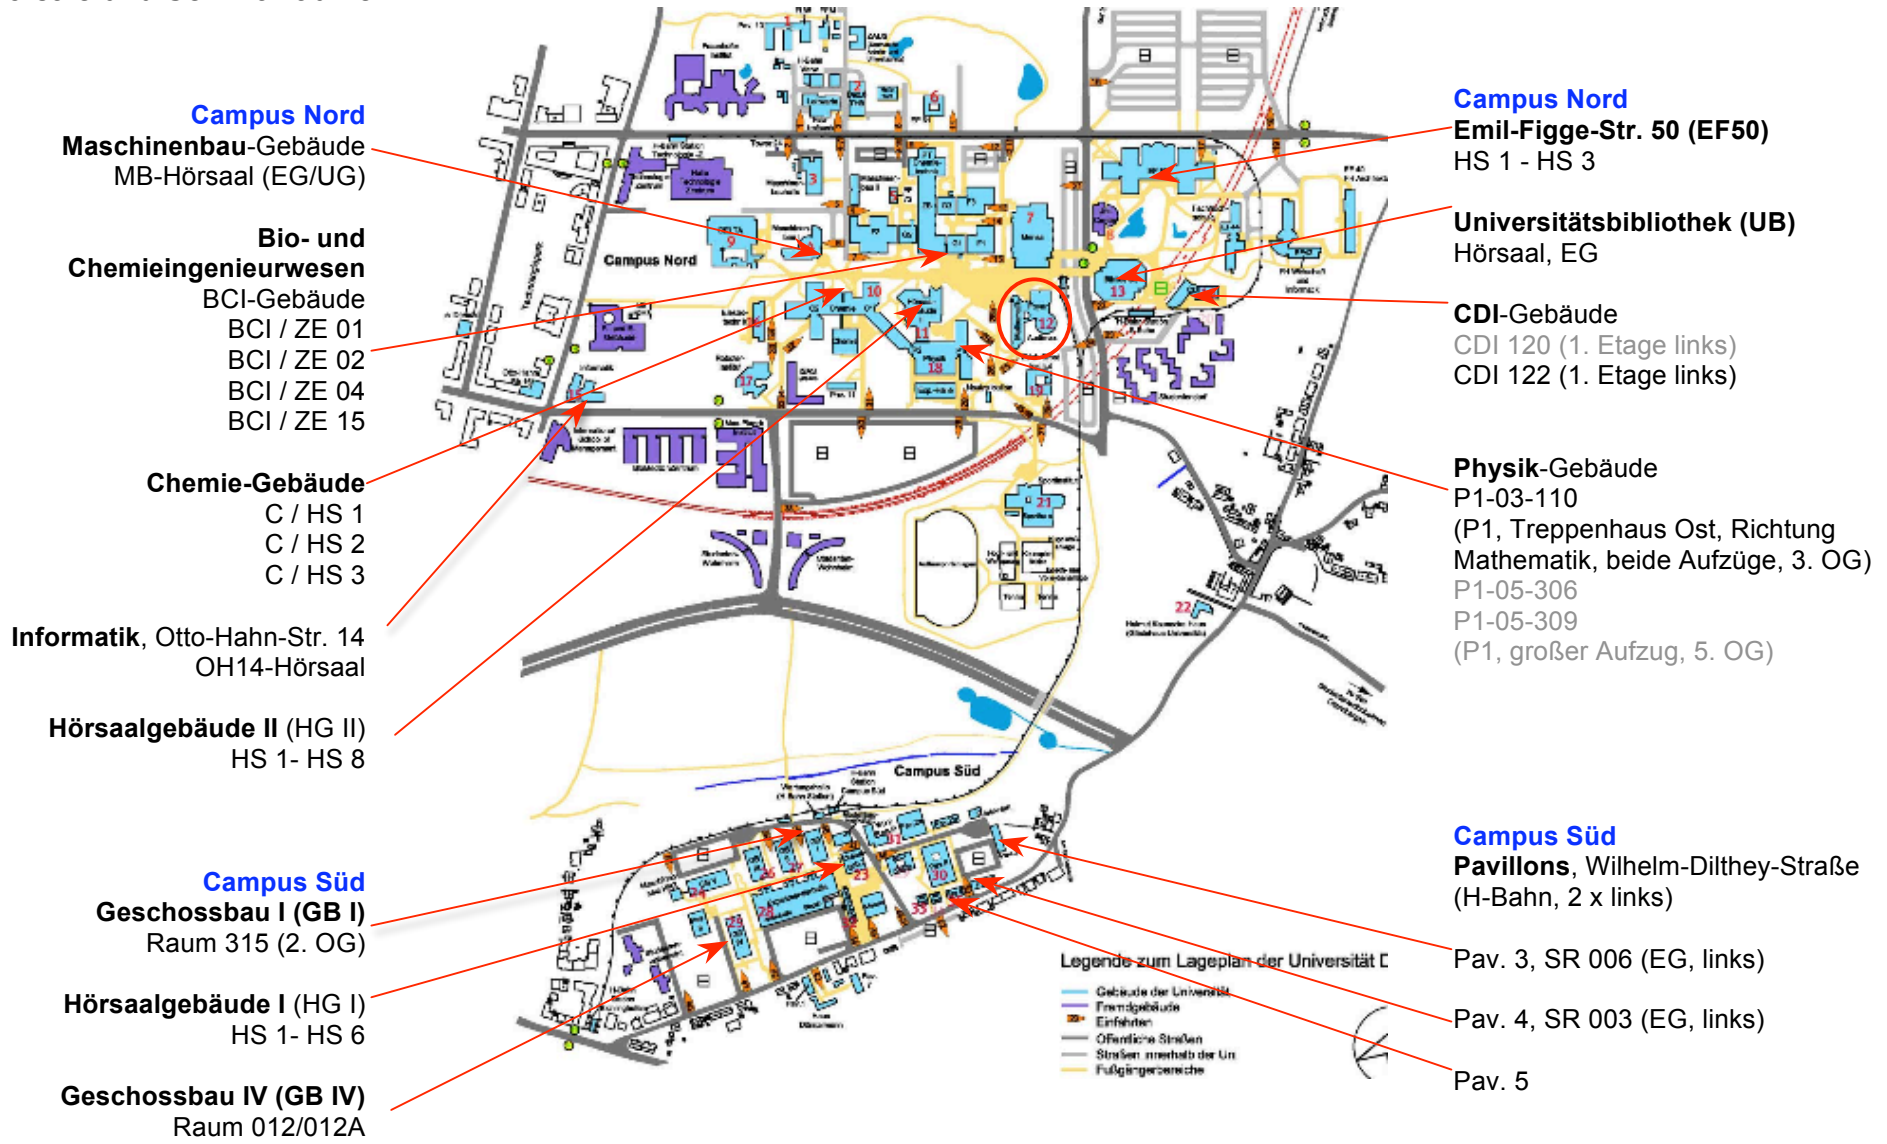

Fakultät für Mathematik, TU Dortmund
Hörsäle und Seminarräume

○ Mathematik- Gebäude:

Audimax, E28, E29

EG: E19, E21, E23, E25, E27

Obere Etagen: 415, 433, 511, 611, 811, 911, 921, 944, 1011

Stand: Juli 2011